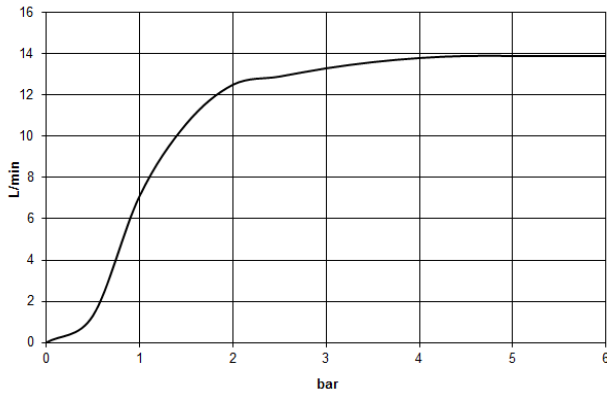

Required miscellaneous

	Hand shower - Chrome	28 018 979-00
--	-----------------------------	---------------

ST 050 306 0980

mm [inches]
1:10

Flow rate chart

Certificates

LGA_29987. Belgaqua_21-032- WRAS_2204013. LGA_38669.
27_5.